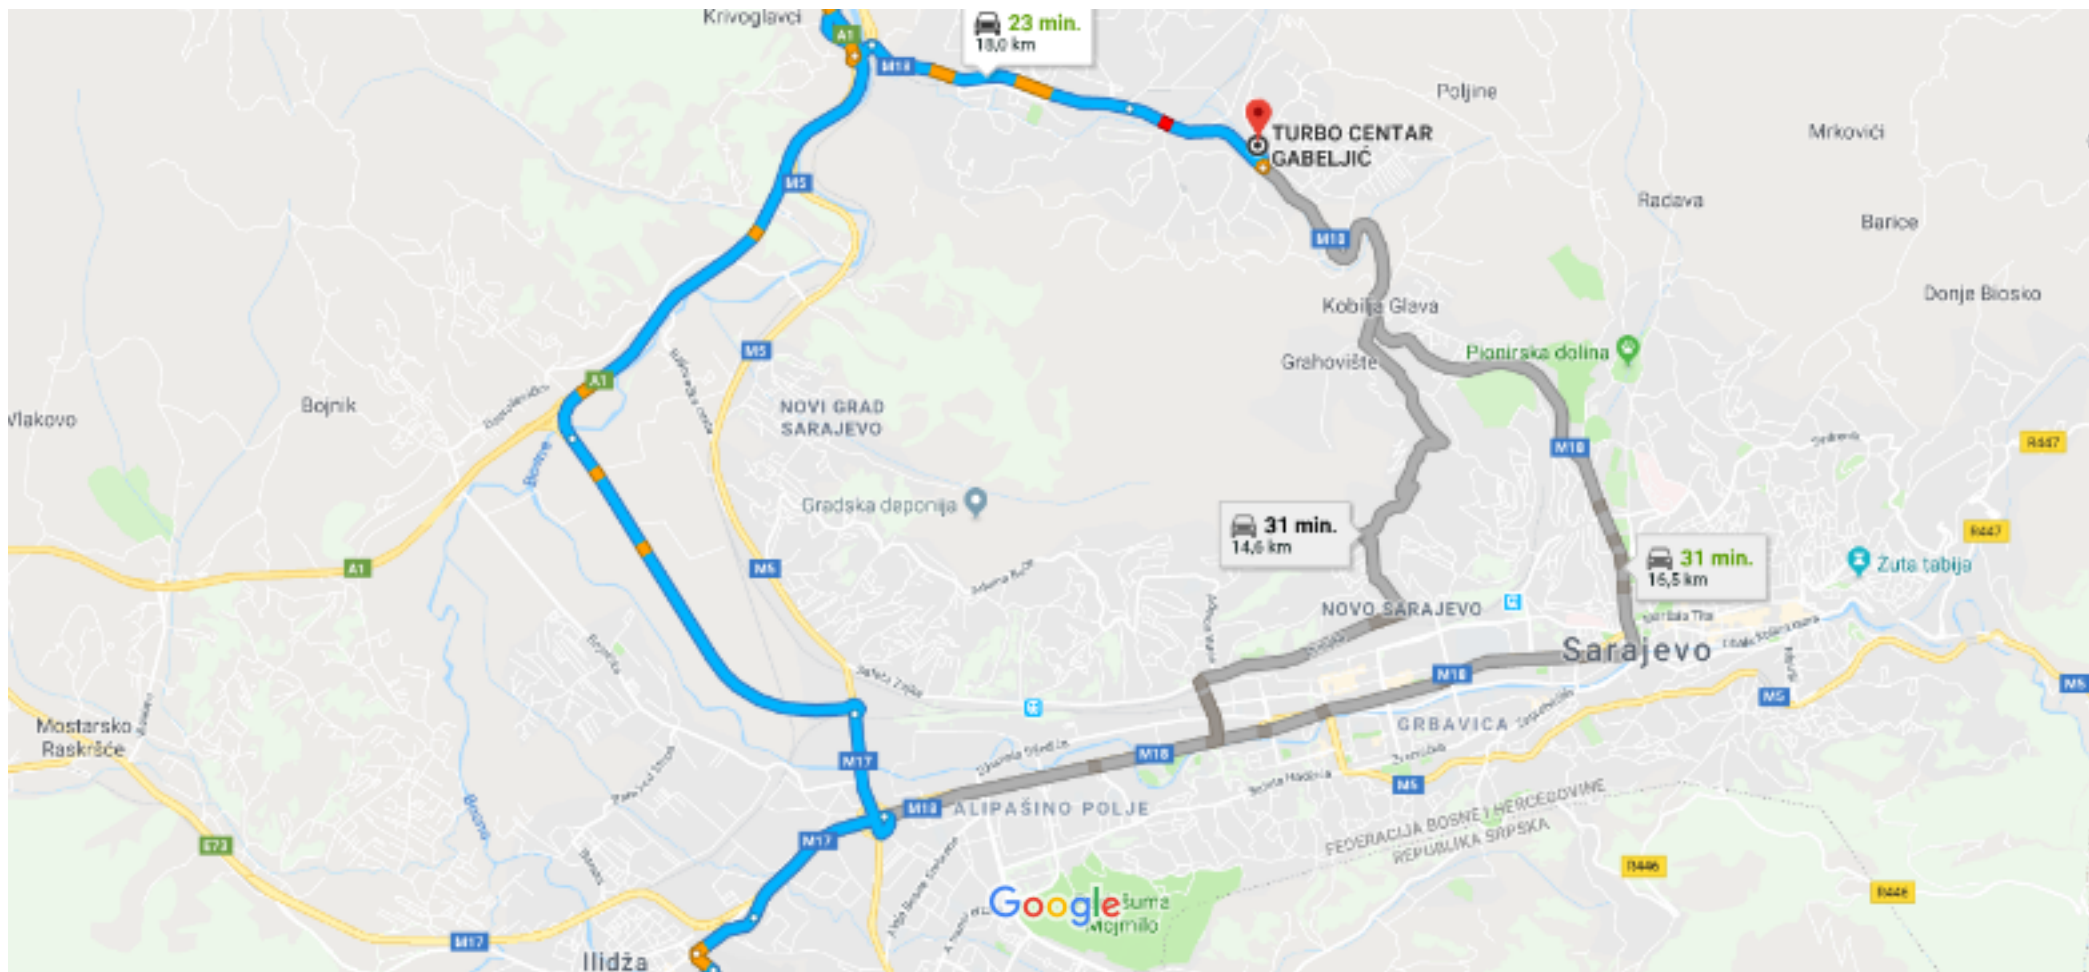

Google Hotel Hollywood do TURBO CENTAR GABELJIĆ, Sarajevo

Vožnja 18,0 km, 23 min.

Podaci o mapi ©2018 Google 1 km

## Hotel Hollywood

Dr. Mustafe Pintola 23, Ilidža 71210

### Nastavite prema Džemala Bijedića/Sarajevska cesta/M17

- 
- ↑ 1. Krenite na sjeveroistok po Dr. Mustafe Pintola prema Butmirska cesta 3 min. (1,1 km)
- 
- ↶ 2. Skrenite lijevo u Butmirska cesta 230 m
- 
- ↷ 3. Skrenite desno 240 m
- 
- 600 m

### Nastavite na Džemala Bijedića/M17. Idite na A1 i Igmanska za Hotonj II

- 
- ↑ 4. Nastavite ravno za Džemala Bijedića/Sarajevska cesta/M17 19 min. (16,7 km)  
[i Nastavite pratiti Džemala Bijedića/M17](#)
- 
- ⤴ 5. Idite na prilaz za Kurta Schorka/M17/M18 1,5 km  
[i Nastavite pratiti Kurta Schorka/M17](#)
- 
- ⦿ 6. Na kružnom toku izađite na 3. izlaz na prilazu A1 1,3 km
- 
- ↷ 7. Nastavite desno na račvanju te se uključite na A1 3,9 km
- 
- ↶ 8. Izađite na izlaz prema M17/M5 5,1 km
- 
- ↑ 9. Nastavite na M17/M5 130 m
- 
- ⦿ 10. Na kružnom toku izađite na 3. izlaz 700 m
- 
- ↷ 11. Skrenite desno u Igmanska/M18 300 m