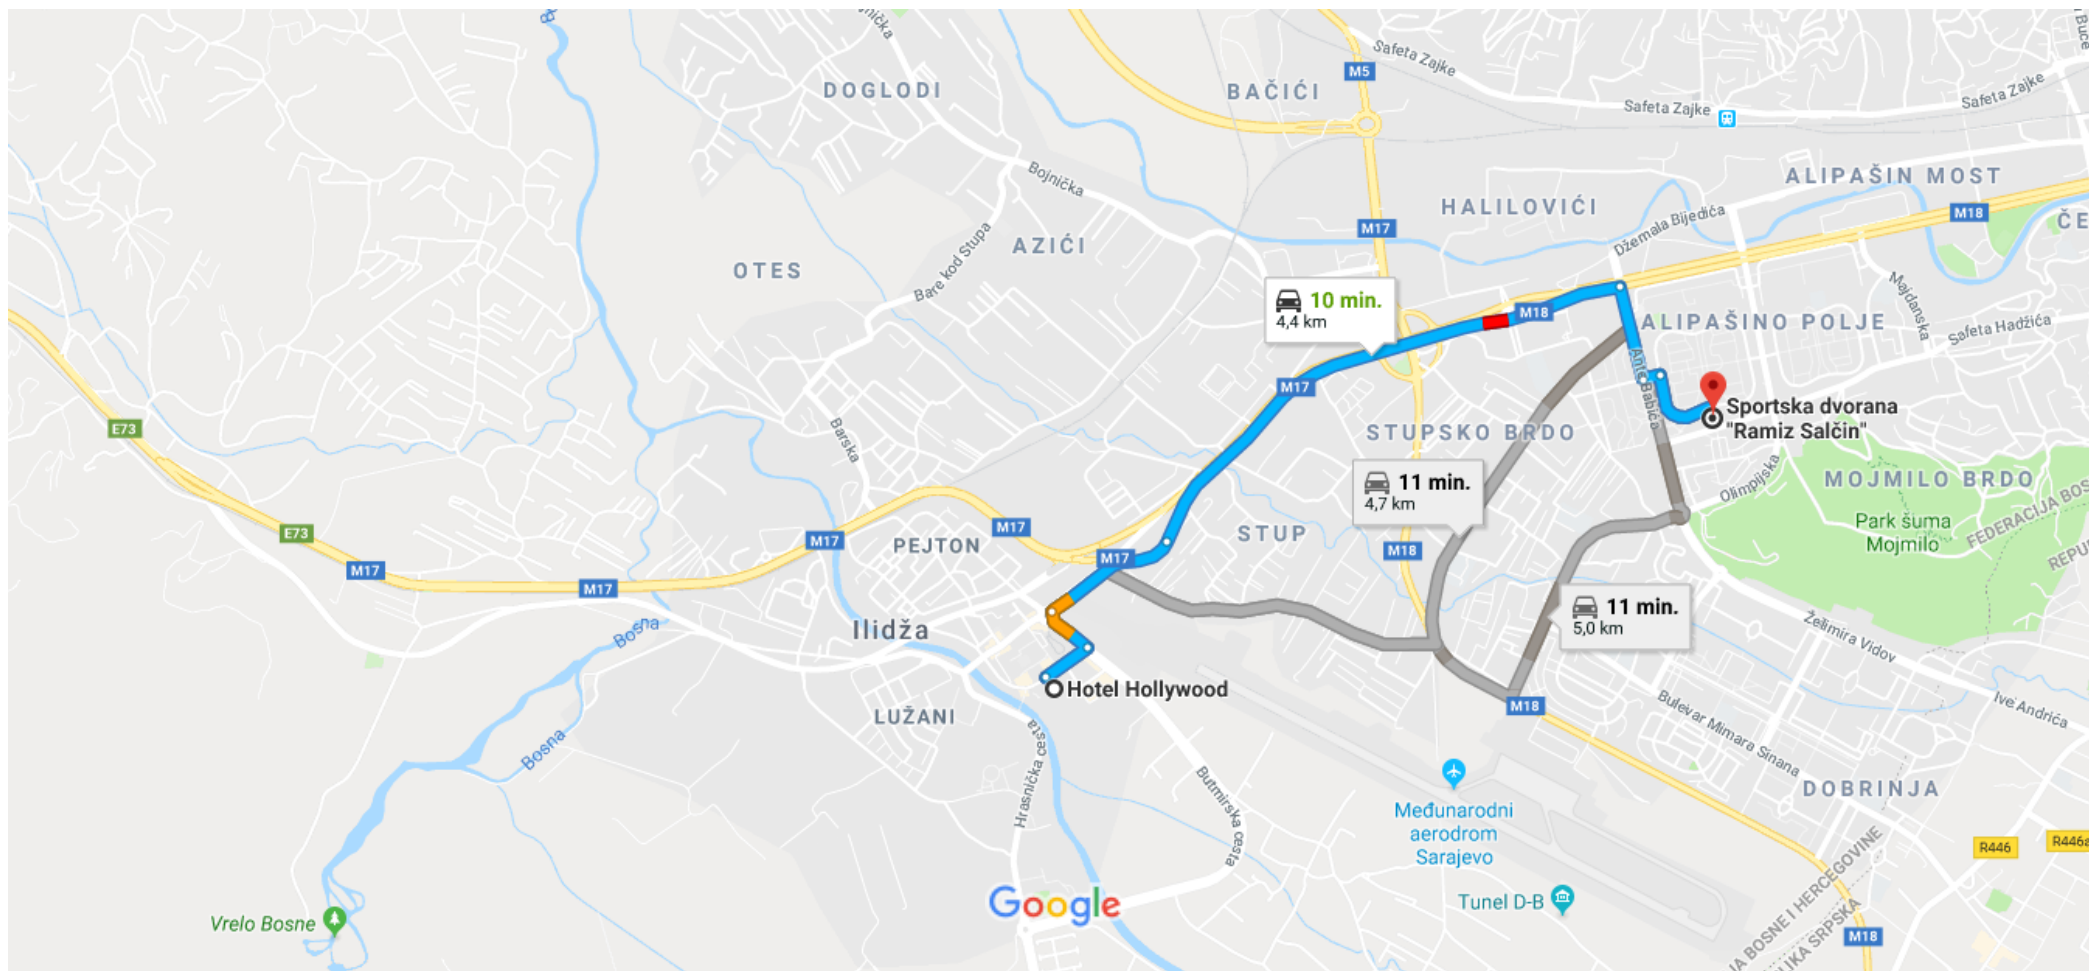

Hotel Hollywood do Sportska dvorana "Ramiz Salčin"

Vožnja 4,4 km, 10 min.

Podacio mapi ©2018 Google 500 m

Hotel Hollywood

Dr. Mustafe Pintola 23, Ilidža 71210

-  1. Krenite na sjeveroistok po Dr. Mustafe Pintola prema Butmirska cesta 230 m
-  2. Skrenite lijevo u Butmirska cesta 240 m
-  3. Skrenite desno 600 m
-  4. Nastavite ravno za Džemala Bijedića/Sarajevska cesta/M17
 [Nastavite pratiti Džemala Bijedića](#) 2,4 km
-  5. Skrenite desno u Ante Babića 400 m
-  6. Skrenite lijevo u Nerkeza Smailagića 77 m
-  7. Skrenite desno u Semira Frašte
 [Odredište će biti s desne strane](#) 350 m

Sportska dvorana "Ramiz Salčin"

Semira Frašte 21, Sarajevo 71000

Ova uputstva namijenjena su samo za planiranje. Možda ćete otkriti da projekti izgradnje, saobraćaj, vrijeme ili drugi događaji mogu stvoriti uslove drugačije od rezultata na mapi i trebate svoj put planirati u skladu s time. U vezi s vašim putem, dužni ste poštovati sve znakove ili napomene.