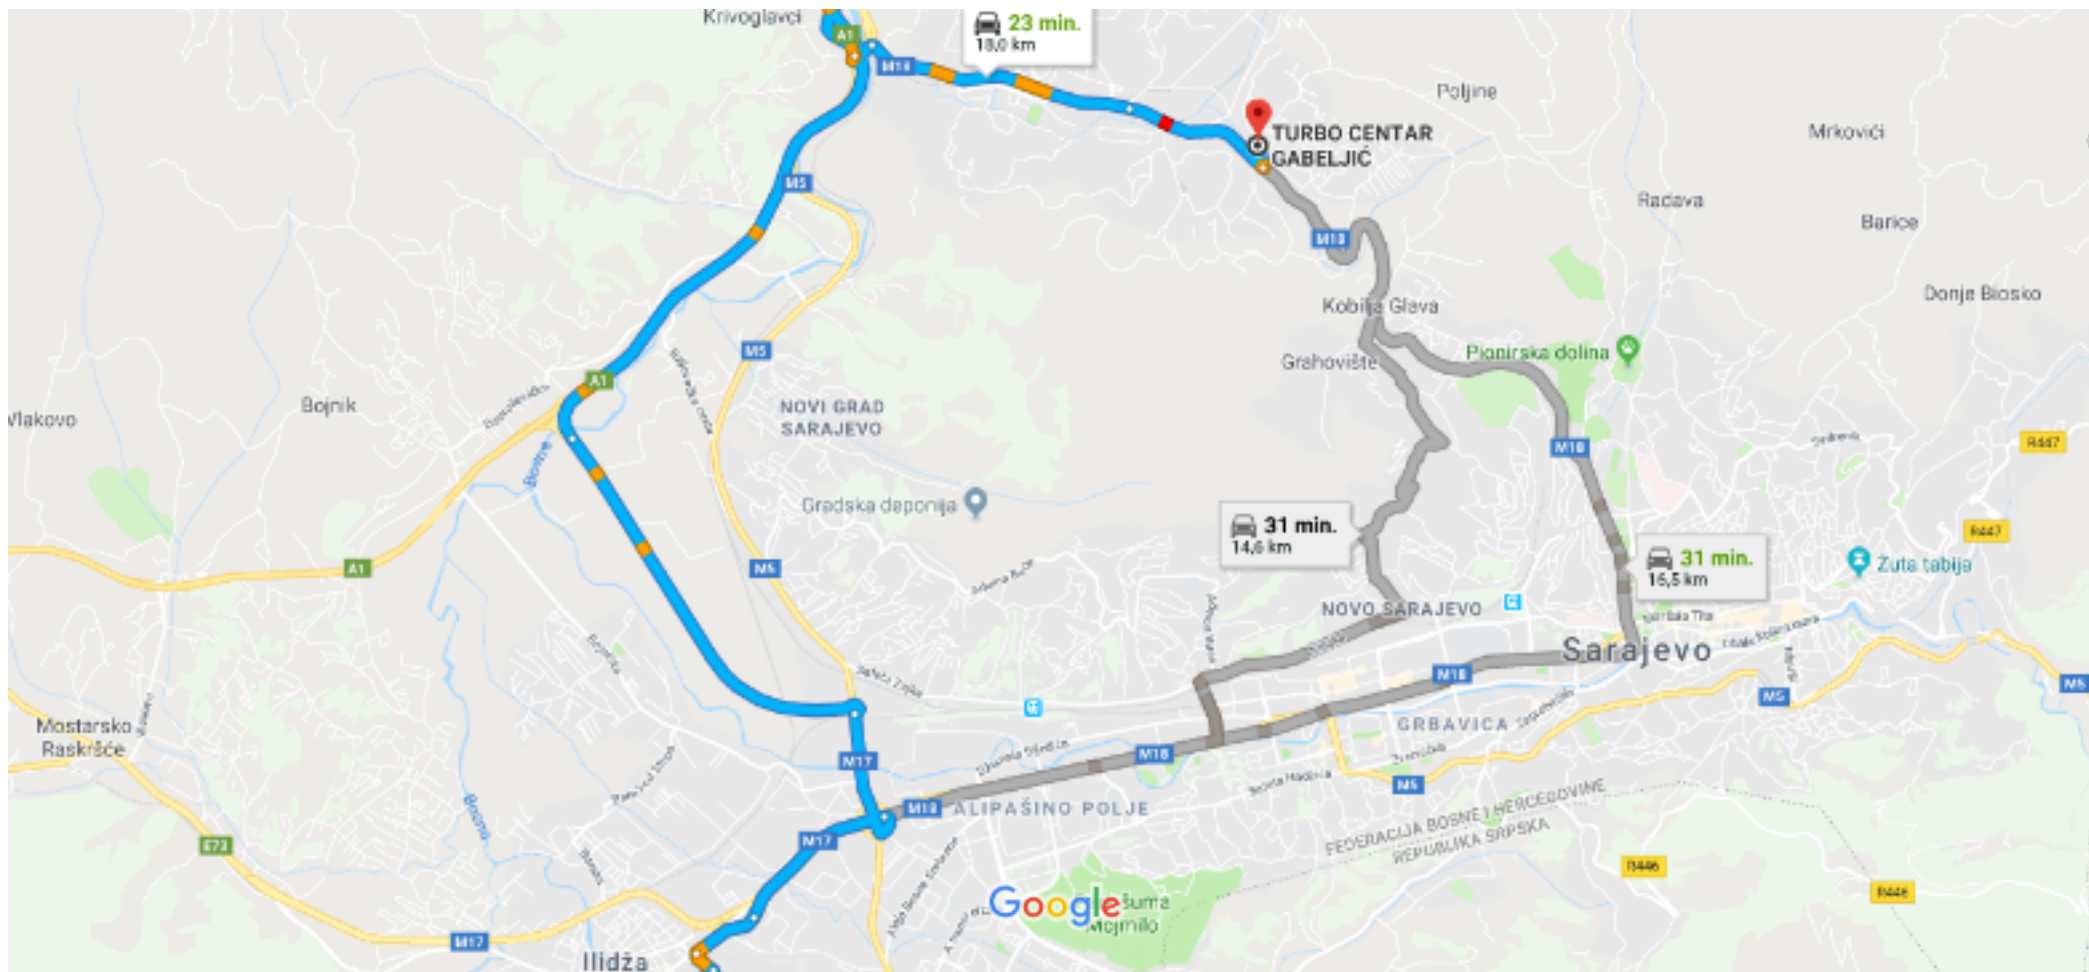

Google Hotel Hollywood do TURBO CENTAR GABELJIĆ, Sarajevo

Vožnja 18,0 km, 23 min.

Podaci o mapi ©2018 Google 1 km

Hotel Hollywood

Dr. Mustafe Pintola 23, Ilidža 71210

Nastavite prema Džemala Bijedića/Sarajevska cesta/M17

-
- ↑ 1. Krenite na sjeveroistok po Dr. Mustafe Pintola prema Butmirska cesta 3 min. (1,1 km)
-
- ↶ 2. Skrenite lijevo u Butmirska cesta 230 m
-
- ↷ 3. Skrenite desno 240 m
-
- 600 m

Nastavite na Džemala Bijedića/M17. Idite na A1 i Igmanska za Hotonj II

-
- ↑ 4. Nastavite ravno za Džemala Bijedića/Sarajevska cesta/M17 19 min. (16,7 km)
[i Nastavite pratiti Džemala Bijedića/M17](#)
-
- ↑ 5. Idite na prilaz za Kurta Schorka/M17/M18 1,5 km
[i Nastavite pratiti Kurta Schorka/M17](#)
-
- ⦿ 6. Na kružnom toku izađite na 3. izlaz na prilazu A1 1,3 km
-
- ↷ 7. Nastavite desno na račvanju te se uključite na A1 3,9 km
-
- ↷ 8. Izađite na izlaz prema M17/M5 5,1 km
-
- ↑ 9. Nastavite na M17/M5 130 m
-
- ⦿ 10. Na kružnom toku izađite na 3. izlaz 700 m
-
- ↷ 11. Skrenite desno u Igmanska/M18 300 m