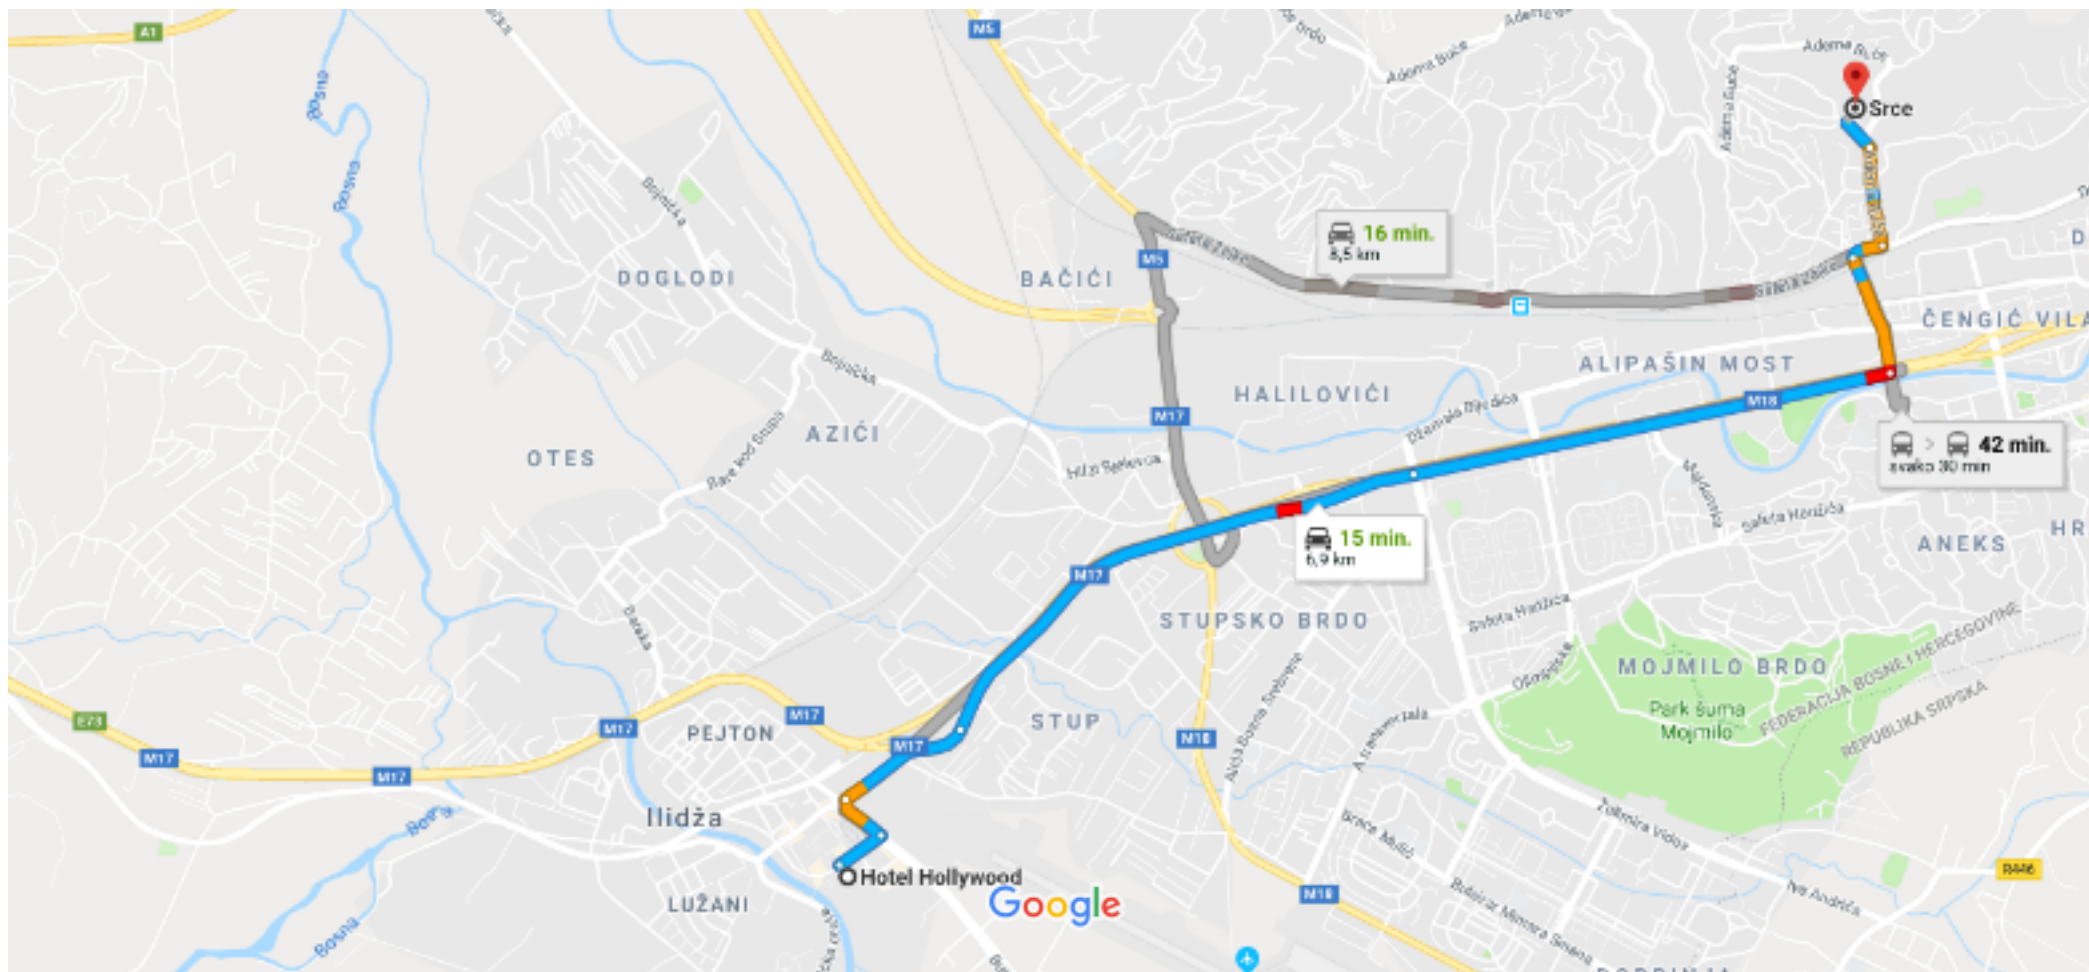

Google Hotel Hollywood do Srce

Vožnja 6,9 km, 15 min.

Podacio mapi ©2018 Google 500 m

Hotel Hollywood

Dr. Mustafe Pintola 23, Ilidža 71210

Nastavite prema Džemala Bijedića/Sarajevska cesta/M17

-
- ↑ 1. Krenite na sjeveroistok po Dr. Mustafe Pintola prema Butmirska cesta 3 min. (1,1 km)
-
- ↶ 2. Skrenite lijevo u Butmirska cesta 230 m
-
- ↷ 3. Skrenite desno 240 m
-
- 600 m

Nastavite na Džemala Bijedića za Sarajevo

-
- ↑ 4. Nastavite ravno za Džemala Bijedića/Sarajevska cesta/M17 9 min. (4,6 km)
[i Nastavite pratiti Džemala Bijedića](#)
-
- ↑ 5. Nastavite na Bulevar Meše Selimovića/M18/M5 2,4 km
-
- 2,2 km

Nastavite na Alije Kučukalića. Idite na Adema Buće za Trebinjska

-
- ↶ 6. Skrenite lijevo u Alije Kučukalića 4 min. (1,3 km)
[i Idite kroz 1 kružni tok](#)
-
- 📍 7. Na kružnom toku izađite na 1. izlaz za Safeta Zajke 550 m
-
- ↶ 8. Skrenite lijevo u Adema Buće 150 m
-
- ↷ 9. Blago nadesno na Trebinjska 450 m
[i Odredište će biti s desne strane](#)